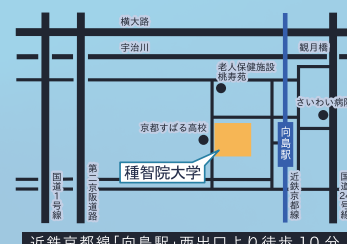

事前申込・予約不要 / 無料、直接会場にお越しください。

問い合わせ

教務課

075-604-5600 (代)

弘法大師ゆかりの大学

種智院大学

人文学部
仏教学科・社会福祉学科

<http://www.shuchiin.ac.jp>

〒612-8156 京都市伏見区向島西定請 70 番地
Mail nyushi@shuchiin.ac.jp

近鉄京都線「向島駅」西出口より徒歩 10 分